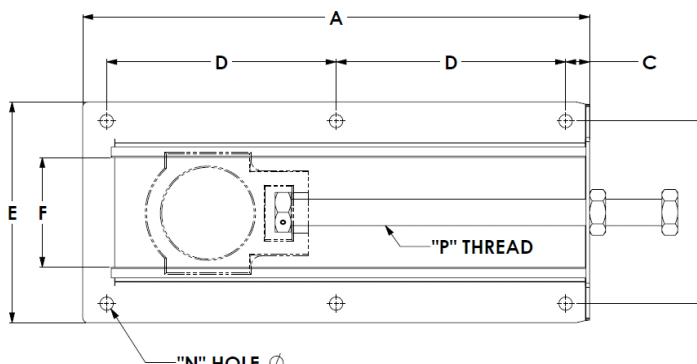

WIDE SLOT TAKE-UP FRAME INTERCHANGE CHART				
PCI Part#	Dodge Part#	Frame Size	Approx. Weight (lbs)	Optional Cover
1411	038200	3 x 1 1/2	3.5	1411C
1412	038201	3 x 3	4.2	1412C
1413	038202	3 x 6	5.5	1413C
1414	038203	3 x 9	6.9	1414C
1415	038204	3 x 12	8.3	1415C
1416	038205	3 1/2 x 3	4.7	1416C
1417	038206	3 1/2 x 6	6.3	1417C
1418	038207	3 1/2 x 9	7.8	1418C
1419	038208	3 1/2 x 12	9.4	1419C
1420	038209	3 1/2 x 18	12.5	1420C
1421	038210	4 x 3	7.8	1421C
1422	038211	4 x 6	10.1	1422C
1423	038212	4 x 9	12.3	1423C
1424	038213	4 x 12	14.6	1424C
1425	038214	4 x 18	19.2	1425C
1426	038215	5 1/8 x 6	12.1	1426C
1427	038216	5 1/8 x 9	14.7	1427C
1428	038217	5 1/8 x 12	17.3	1428C
1429	038218	5 1/8 x 15	19.9	1429C
1430	038219	5 1/8 x 18	22.5	1430C
1431	038220	5 1/8 x 24	27.7	1431C
1432	038221	5 15/16 x 9	25.7	1432C
1433	038222	5 15/16 x 12	29.5	1433C
1434	038223	5 15/16 x 18	37.3	1434C
1435	038224	5 15/16 x 24	45.1	1435C
1436	038225	5 15/16 x 30	52.8	1436C
1437	038226	6 1/2 x 12	29.7	1437C
1438	038227	6 1/2 x 18	37.5	1438C
1439	038228	6 1/2 x 24	45.3	1439C
1440	038229	6 1/2 x 30	53	1440C

Frames & Covers Are Available in 304 Stainless Steel Construction – Add a “-SS” onto the part number (example: 1420-SS)